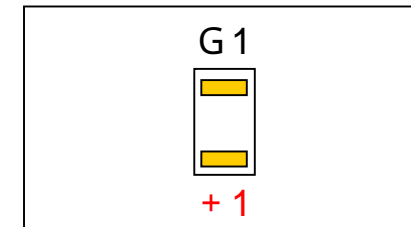

スイッチ類のイルミネーション変更

変更前：電球にキャップ

変更後：5 2 ~ 3.5V 20mA LED (+拡散キャップ)
に変更 (抵抗は560)

リアデフォグスイッチ
コネクタ裏(オス)

+	G1	•
+1	C1	G2

ハザードスイッチ
コネクタ裏(オス)

•	/	/	•	•
+	•	+	+1	G1

変更前と変更後