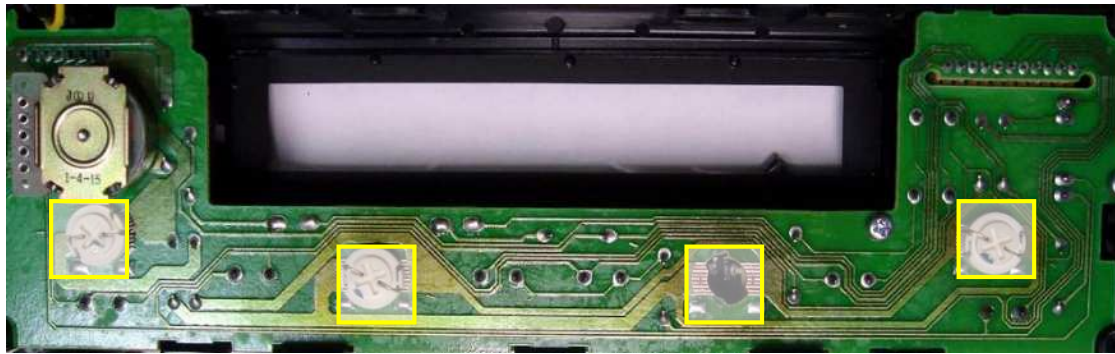

LED4

3

3.2V 20mA

青色LEDに変更

(抵抗は変更無し)

エアコンパネル電球の変更

変更前：
LP1～4

電球に青色キャップ

変更後：LP1～4 5 3.2V 20mA × 4球
白色LEDに変更 (+ 拡散キャップ)
(抵抗は33+75=108)

【LA504W3CA2C02】白LED 5mm 超高輝度
メーカー： Linkman (リンクマン)
型番 0039-04 LA504W3CA2C02
・発光色： 白
・形状： 5mm
・ボディ色： クリア
・標準電圧： (v) 3.2
・標準電流： (mA) 20
・輝度： (mcd) 18000
・指向性： (°) 15