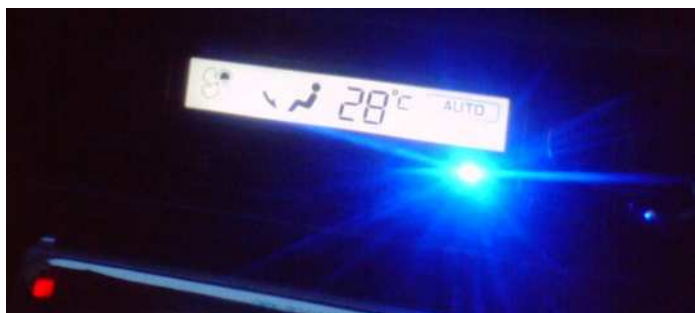

おまけ：スモール消灯時

シャレにならんくらいまぶしい・・・