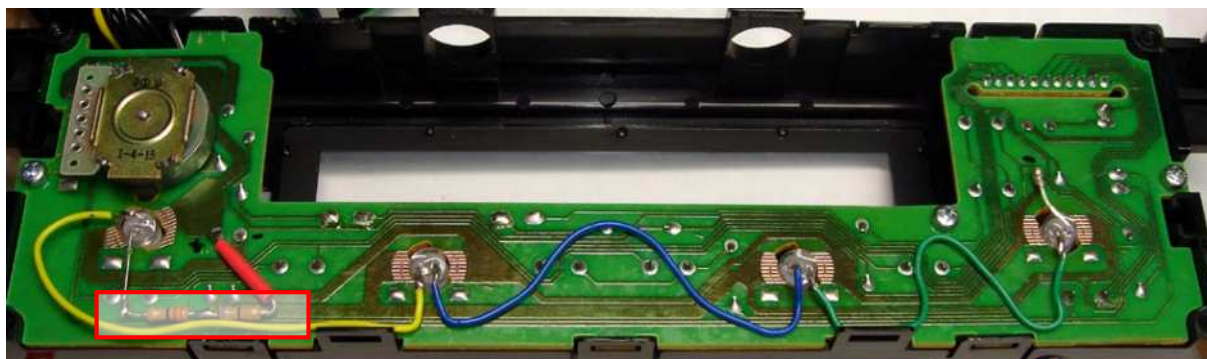

LED4

3

3.2V 20mA

青色LEDに変更

(抵抗は変更無し)

エアコンパネル電球の変更

変更前：
LP1～4

電球に青色キャップ

変更後：LP1～4 5 3.2V 20mA × 4球
白色LEDに変更 (+ 拡散キャップ)
(抵抗は33+75=108)

【LA504W3CA2C02】白LED 5mm 超高輝度
メーカー： Linkman (リンクマン)
型番 0039-04 LA504W3CA2C02
・発光色： 白
・形状： 5mm
・ボディ色： クリア
・標準電圧： (v) 3.2
・標準電流： (mA) 20
・輝度： (mcd) 18000
・指向性： (°) 15