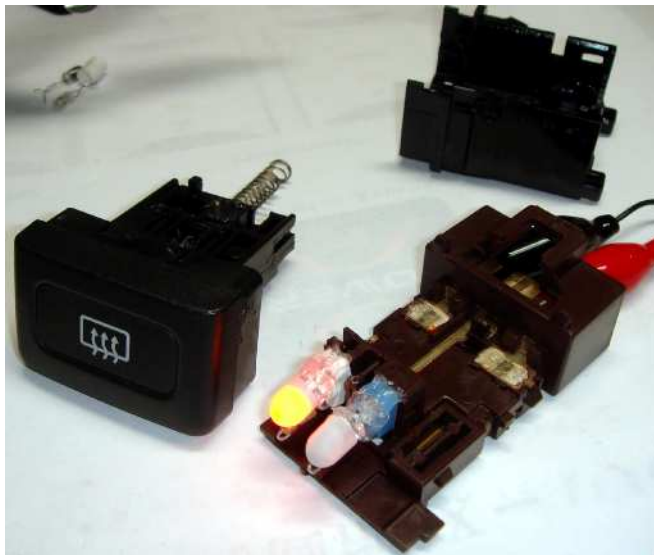

変更後：LP1～4 5 3.2V 20mA × 4球
白色LEDに変更 (+ 拡散キャップ)
(抵抗は33+75=108)

【LA504W3CA2C02】白LED 5mm 超高輝度
メーカー： Linkman (リンクマン)
型番 0039-04 LA504W3CA2C02
・発光色： 白
・形状： 5mm
・ボディ色： クリア
・標準電圧： (v) 3.2
・標準電流： (mA) 20
・輝度： (mcd) 18000
・指向性： (°) 15

LP1 ~ 2

5 3.2V 20mA × 2球

白色LEDに変更 (+ 拡散キャップ)
(抵抗は150)

【LA504W3CA2C02】白LED 5mm 超高輝度

メーカー: Linkman (リンクマン)

型番 0039-04 LA504W3CA2C02

・発光色: 白

・形状: 5mm

スイッチ類のイルミネーション変更

変更前：電球にキャップ

変更後：5 2 ~ 3.5V 20mA LED (+拡散キャップ)
に変更 (抵抗は560)

リアデフォグスイッチ
コネクタ裏(オス)

+	G1	•
+1	C1	G2

ハザードスイッチ
コネクタ裏(オス)

•	/	/	•	•
+	•	+	+1	G1

変更前と変更後