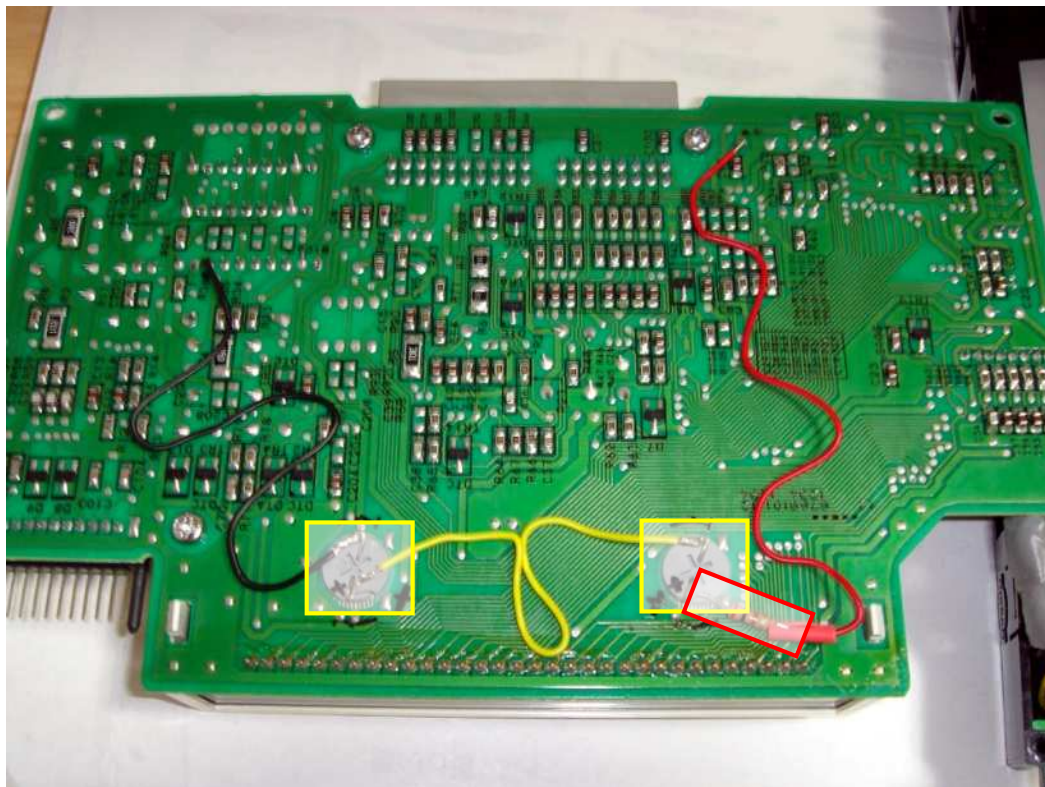

入手先：マルツパーツ館

<http://www.marutsu-group.jp/osaka-nipponbashi/>

<http://shop2.genesis-ec.com/search/item.asp?shopcd=17210&item=000000200043874>

エアコンパネル液晶バックライトの変更

変更前 :

LP1 ~ 2

電球に青色キャップ

変更後 :