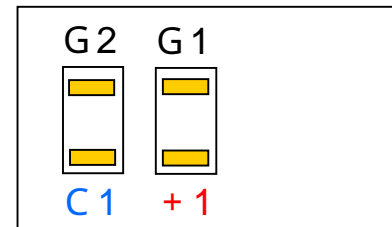

スイッチ類のイルミネーション変更

変更前：電球にキャップ

変更後：5 2 ~ 3.5V 20mA LED (+拡散キャップ)
に変更 (抵抗は560)

リアデフォグスイッチ
コネクタ裏(オス)

+	G1	•
+1	C1	G2

ハザードスイッチ
コネクタ裏(オス)

•	/	/	•	•
+	•	+	+1	G1

変更前と変更後