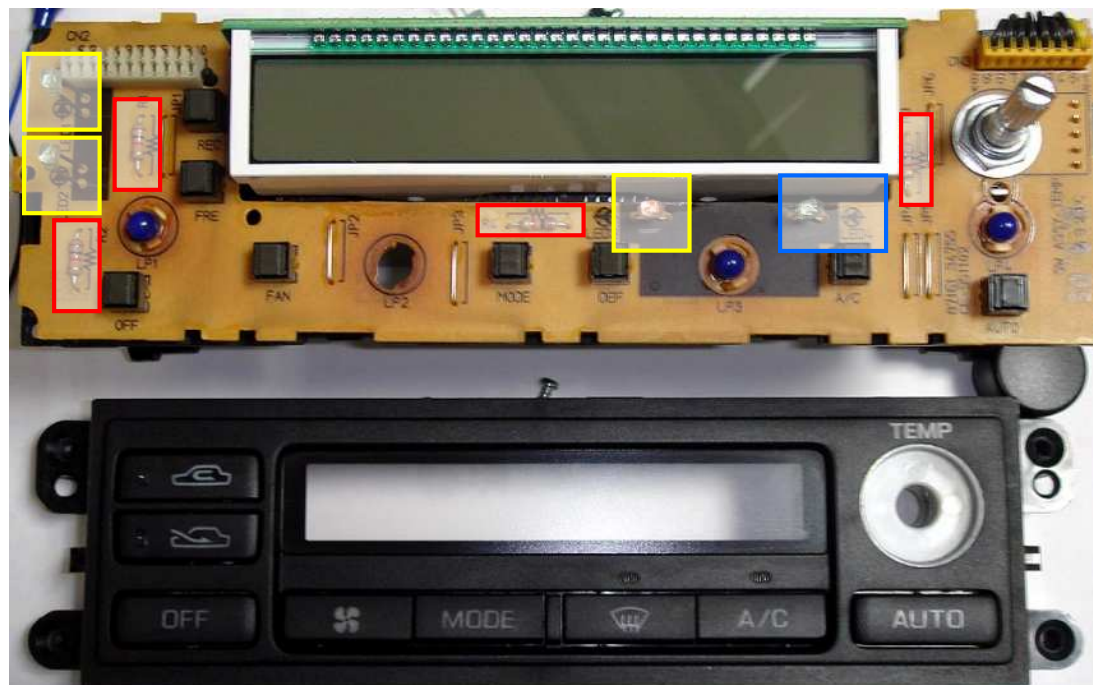

エアコンパネルLEDの変更

変更前 :

R1 ~ 4

1k

LED1 ~ 4

2mm x 4mmアーチ型

黄色 2.1V 20mA

変更後 :

LED4

3

3.2V 20mA

青色LEDに変更

(抵抗は変更無し)

エアコンパネル電球の変更

変更前：
LP1～4

電球に青色キャップ

変更後：LP1～4 5 3.2V 20mA × 4球
白色LEDに変更 (+ 拡散キャップ)
(抵抗は33+75=108)

【LA504W3CA2C02】白LED 5mm 超高輝度
メーカー： Linkman (リンクマン)
型番 0039-04 LA504W3CA2C02
・発光色： 白
・形状： 5mm
・ボディ色： クリア
・標準電圧： (v) 3.2
・標準電流： (mA) 20
・輝度： (mcd) 18000
・指向性： (°) 15

LP1 ~ 2

5 3.2V 20mA × 2球

白色LEDに変更 (+ 拡散キャップ)
(抵抗は150)

【LA504W3CA2C02】白LED 5mm 超高輝度

メーカー: Linkman (リンクマン)

型番 0039-04 LA504W3CA2C02

・発光色: 白

・形状: 5mm